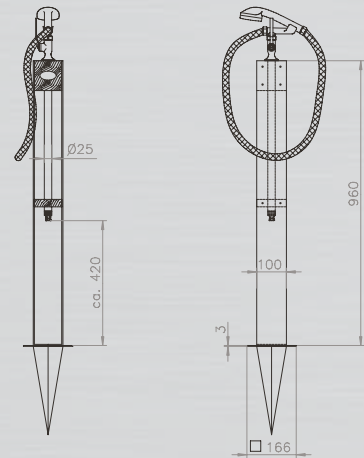

ALTENA //

Selbst einem Tag in der Sommersonne kann etwas fehlen: eine herrliche Erfrischung zwischendurch. Die bietet Ihnen die Gartendusche Altena. Ausgesuchtes Holz und hochwertiger Edelstahl verbinden sich bei ihr zu einer formschönen Einheit. Ihrem Garten wird dieses konsequent durchdachte Designobjekt mit Sicherheit stehen. Altena ist extrem stabil und einfach zu montieren. Per Erddorn wird die Dusche sicher im Rasen oder im Beet verankert, an den Gartenschlauch angeschlossen und schon kann der Sommer beginnen.

ALTENA

PRODUKTINFORMATION ALTENA: (ZUBEHÖR: Brettvorlage)

MASSZEICHNUNGEN ALTENA MINI:

Technische Änderungen vorbehalten.

MATERIAL: Edelstahl V2A und witterungsbeständiges Holz

TYP: Kaltwasser

HÖHE BODEN BIS DUSCHKOPF: 2.070 mm

ARMATUR: Kugelhahn, Messing verchromt

DUSCHKOPF: Kunststoff verchromt

WASSERANSCHLUSS: Gartenschlauch, Gardena o.ä. System

GEWICHT: Altena: 13 kg / Altena Mini: 10 kg

BEFESTIGUNG: Erdspieß (im Lieferumfang enthalten)