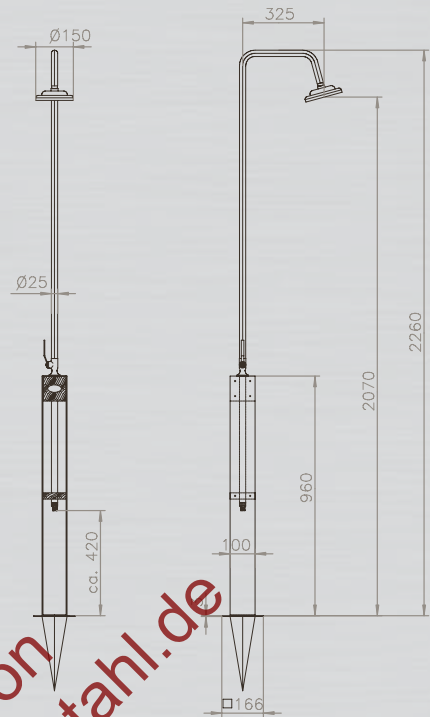

ALTENA //

Selbst einem Tag in der Sommersonne kann etwas fehlen: eine herrliche Erfrischung zwischendurch. Die bietet Ihnen die Gartendusche Altena. Ausgesuchtes Holz und hochwertiger Edelstahl verbinden sich bei ihr zu einer formschönen Einheit. Ihrem Garten wird dieses konsequent durchdachte Designobjekt mit Sicherheit stehen. Altena ist extrem stabil und einfach zu montieren. Per Erddorn wird die Dusche sicher im Rasen oder im Beet verankert, an den Gartenschlauch angeschlossen und schon kann der Sommer beginnen.

ALTENA

PRODUKTINFORMATION ALTENA: (ZUBEHÖR: Brettvorlage)

MASSZEICHNUNGEN ALTENA MINI:

Technische Änderungen vorbehalten.

MATERIAL: Edelstahl V2A und witterungsbeständiges Holz

TYP: Kaltwasser

HÖHE BODEN BIS DUSCHKOPF: 2.070 mm

ARMATUR: Kugelhahn, Messing verchromt

DUSCHKOPF: Kunststoff verchromt

WASSERANSCHLUSS: Gartenschlauch, Gardena o.ä. System

GEWICHT: Altena: 13 kg / Altena Mini: 10 kg

BEFESTIGUNG: Erdspieß (im Lieferumfang enthalten)